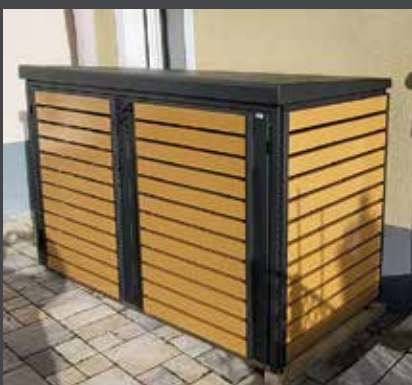

- ✓ Vielseitige Einsatzmöglichkeiten: Ob als Geräteschrank oder multifunktionale Box – unsere Produkte passen zu Ihren Bedürfnissen.
- ✓ Robuste Qualität: Hochwertiges Metall sorgt für Stabilität, Wetterbeständigkeit und eine lange Lebensdauer.
- ✓ Stilvoller Blickfang: Zeitloses Design, das nicht nur praktisch ist, sondern Ihren Garten optisch aufwertet.
- ✓ Individuelle Lösungen: Wählen Sie aus verschiedenen Größen und Ausführungen für Ihre Aufbewahrungslösung.

Unsere Mehrzweckboxen sind die ideale Wahl für alle, die eine clevere und ansprechende Aufbewahrung für den Außenbereich suchen.

Mehrzweckboxen in verschiedenen Material- und Desingausführungen